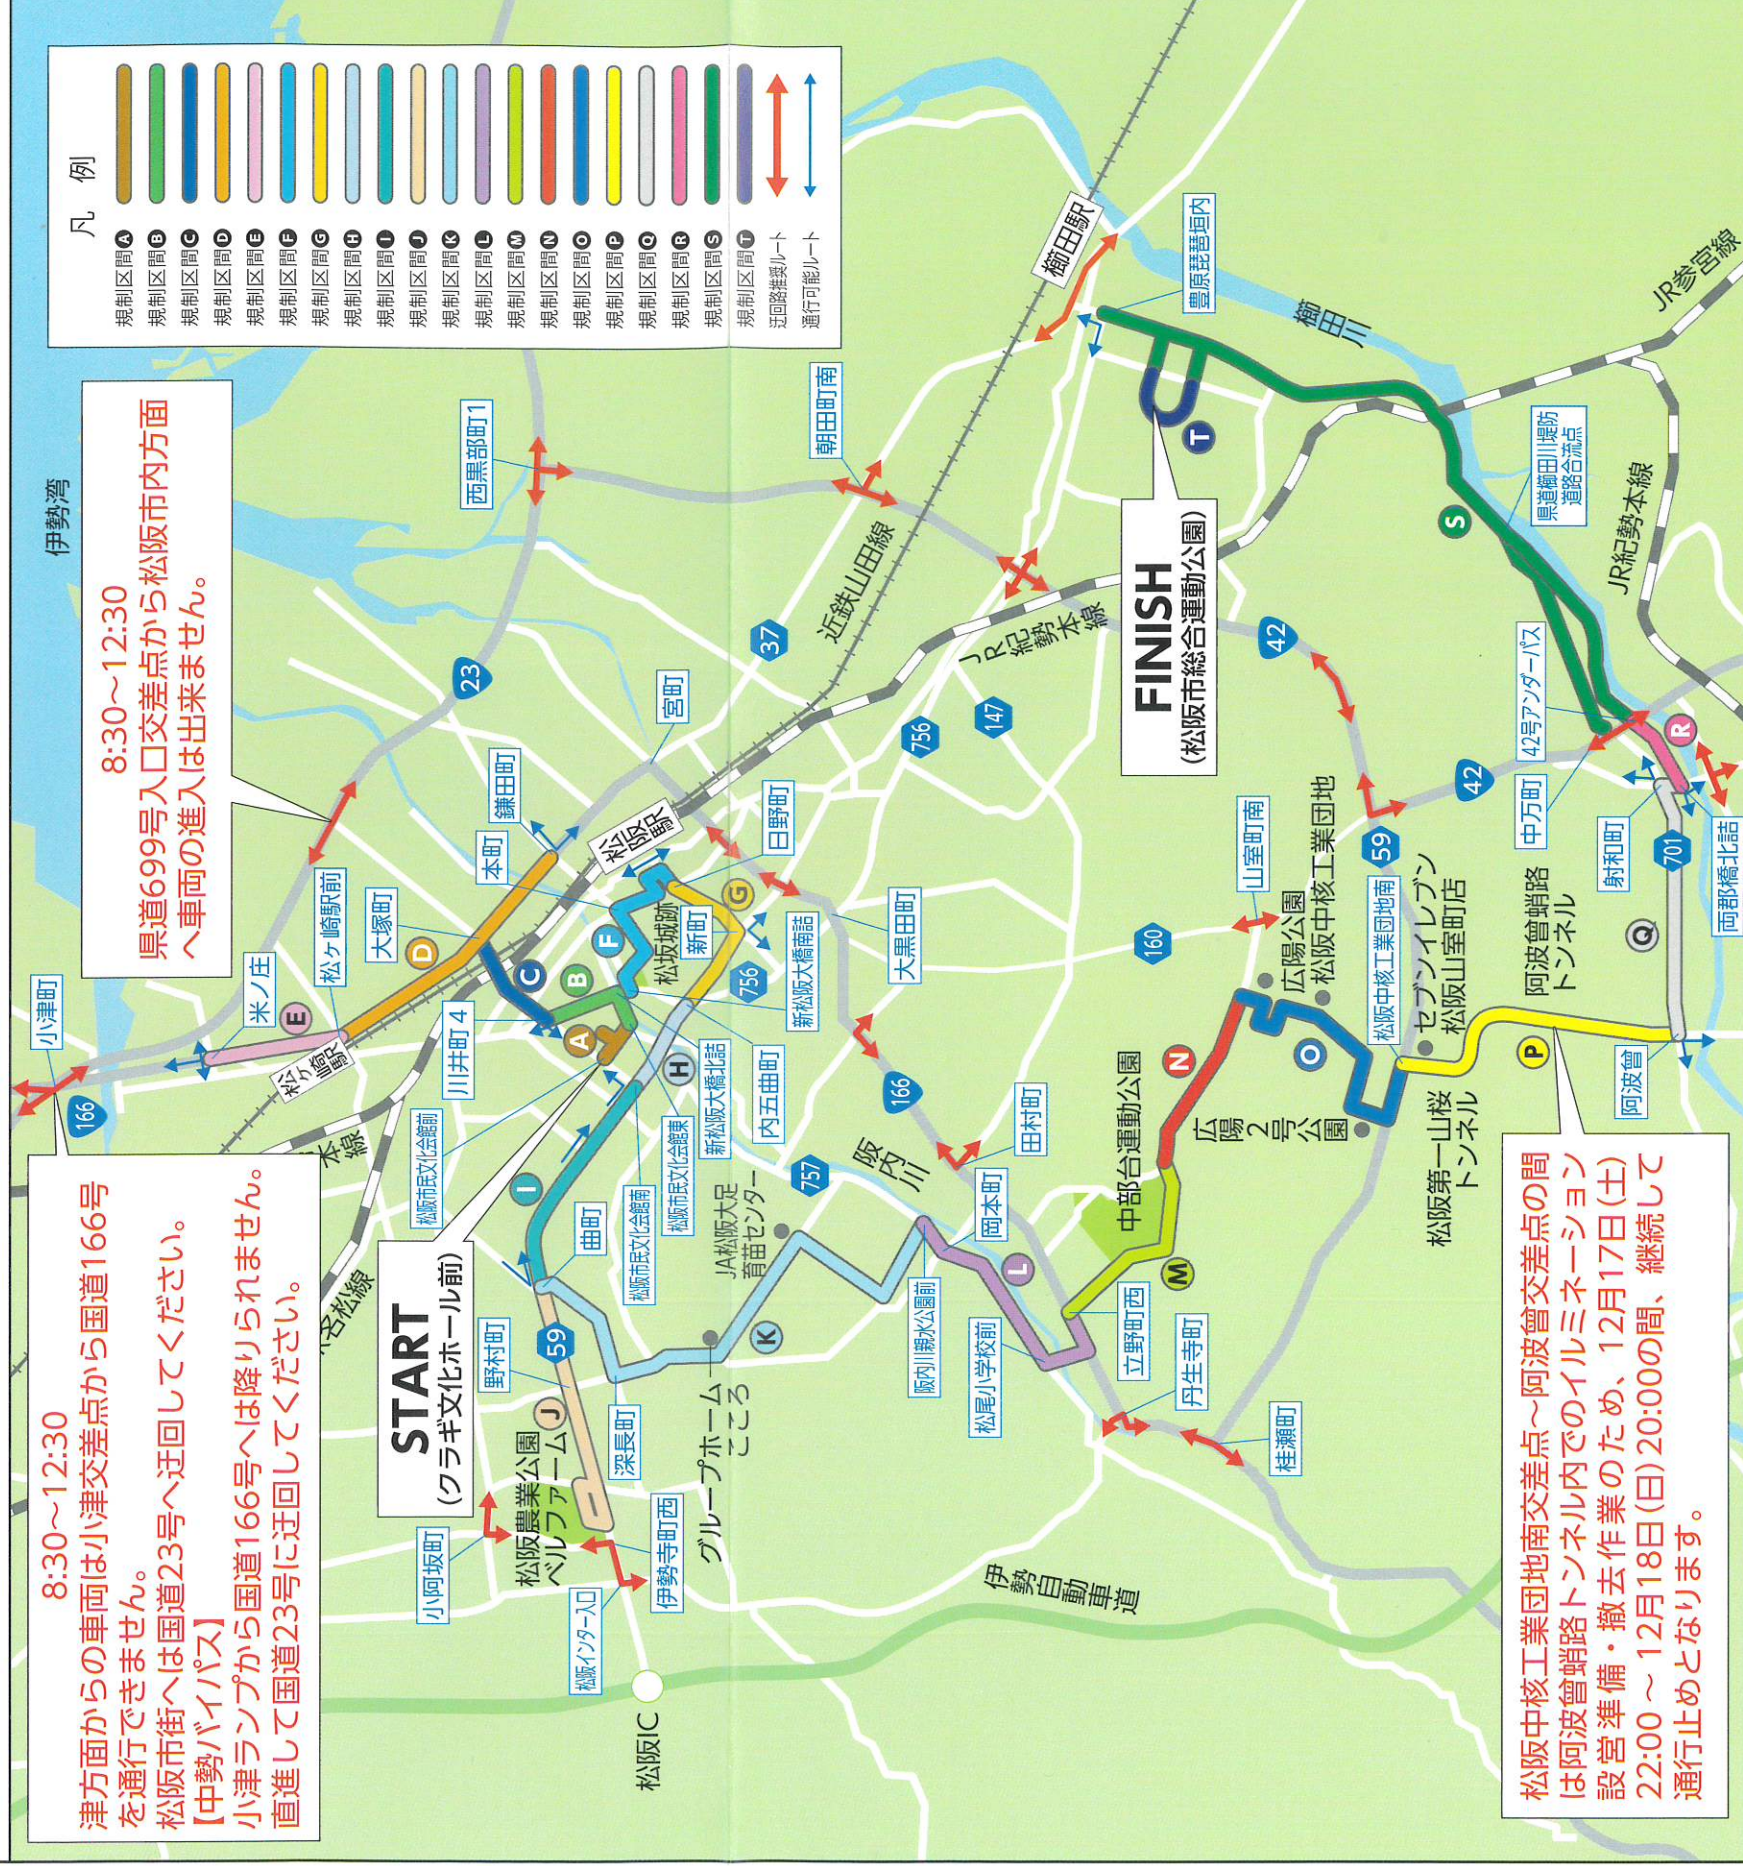

交通規制のお知らせ

2022年
12月18日(日)

みえ松阪マラソン2022
MIE MATSUSAKA MARATHON

皆さまのご協力をお願いします

- コース及びコース周辺の道路では、最長約7時間、車両の通行が禁止されます。
- 市内では相当の混雑・渋滞が予想されますので、当日の自動車利用は極力ご遠慮ください。
- 歩行者と自転車もコース横断はできません。
- コース及び会場周辺での無人航空機(ドローン等)の飛行は禁止させていただきます。

8:30~12:30

津方面からの車両は小津交差点から国道166号を通行できません。
松阪市街へは国道23号へ迂回してください。
【中勢バイパス】
小津ランプから国道166号へは降りられません。
直進して国道23号に迂回してください。

伊勢湾

8:30~12:30
県道699号入口交差点から松阪市内方面へ車両の進入は出来ません。

凡例

規制区間A	規制区間B	規制区間C	規制区間D	規制区間E	規制区間F	規制区間G	規制区間H	規制区間I	規制区間J	規制区間K	規制区間L	規制区間M	規制区間N	規制区間O	規制区間P	規制区間Q	規制区間R	規制区間S	規制区間T
規制区間A	規制区間B	規制区間C	規制区間D	規制区間E	規制区間F	規制区間G	規制区間H	規制区間I	規制区間J	規制区間K	規制区間L	規制区間M	規制区間N	規制区間O	規制区間P	規制区間Q	規制区間R	規制区間S	規制区間T
逆回り推奨ルート	通行可能ルート																		

松阪中核工業団地南交差点～阿波曾交差点の間は阿波曾蛸路トンネル内でのイルミネーション設置準備・撤去作業のため、12月17日(土)22:00～12月18日(日)20:00の間、継続して通行止めとなります。

区間	規制時間	区間	規制時間	区間	規制時間
①フラギ文化ホール周辺道路	開始 06:00 終了 11:15	④曲町～岡本町	開始 09:15 終了 13:15	⑦松阪中核工業団地南～阿波曾	開始 10:00 終了 15:00
②松阪文化会館東～川井町4	開始 08:30 終了 11:15	⑤阿本町～立野町西	開始 09:45 終了 14:00	⑧阿波曾～阿部橋北詰	開始 10:00 終了 16:10
③川井町4～大塚町	開始 08:30 終了 12:30	⑥立野町西～中部台運動公園南	開始 09:45 終了 14:00	⑨42号アンダーパス～豊原琵琶内	開始 08:30 終了 16:10
⑤松阪文化会館南～曲町	開始 08:30 終了 10:45	⑧中部台運動公園南～松阪中核工業団地北	開始 10:00 終了 14:20	⑩松阪総合運動公園周辺道路	開始 06:00 終了 18:00
⑥曲町～ベルファーム	開始 08:30 終了 10:15	⑨松阪中核工業団地北～松阪中核工業団地南	開始 10:00 終了 14:20		

【お問い合わせ】
みえ松阪マラソン実行委員会事務局
TEL: 0598-53-4359
F: 515-8515
三重県松阪市殿町
1315番地3
(松阪市事務局7ホ～7棟内) 大会公式HP

マラソンによる規制時間は目安であり、当日の競技状況によって変わる場合があります。